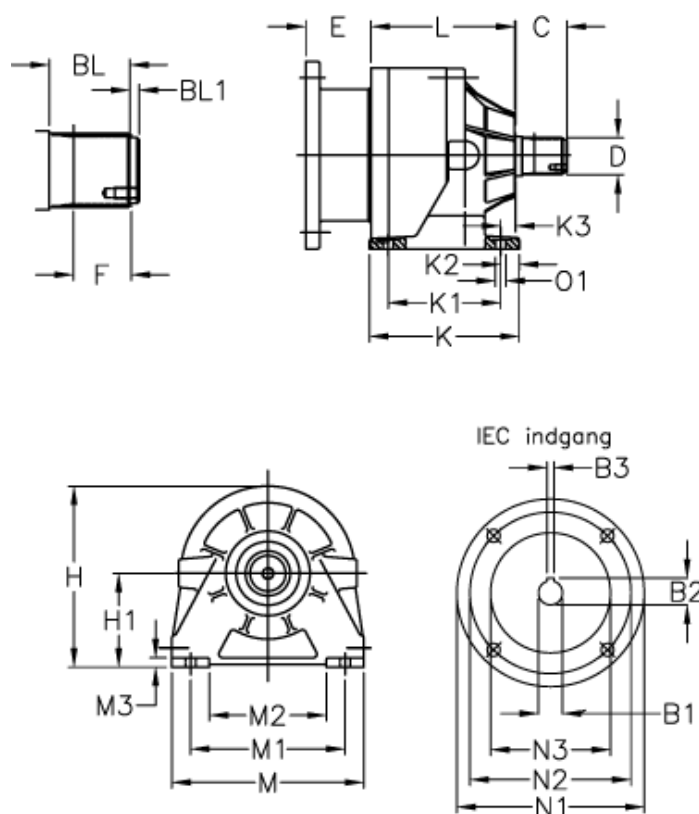

Varenummer: 473000212109048  
 Beskrivelse: Trasmital 300 L2-12,1 PZ-P100/112  
 fodudførelse med spline aksel

## Mål

B1 = 28	F = 30	M = 205
B2 = 31	H = 193	M1 = 165
B3 = 8	H1 = 100	M2 = 125
BL = 43	K = 160	M3 = 10
BL1 = 5	K1 = 120	N1 = 250
C = 55	K2 = 20	N2 = 215
D = B40x36	K3 = 16	N3 = 180
E = 94	L = 139	O1 = 4x11